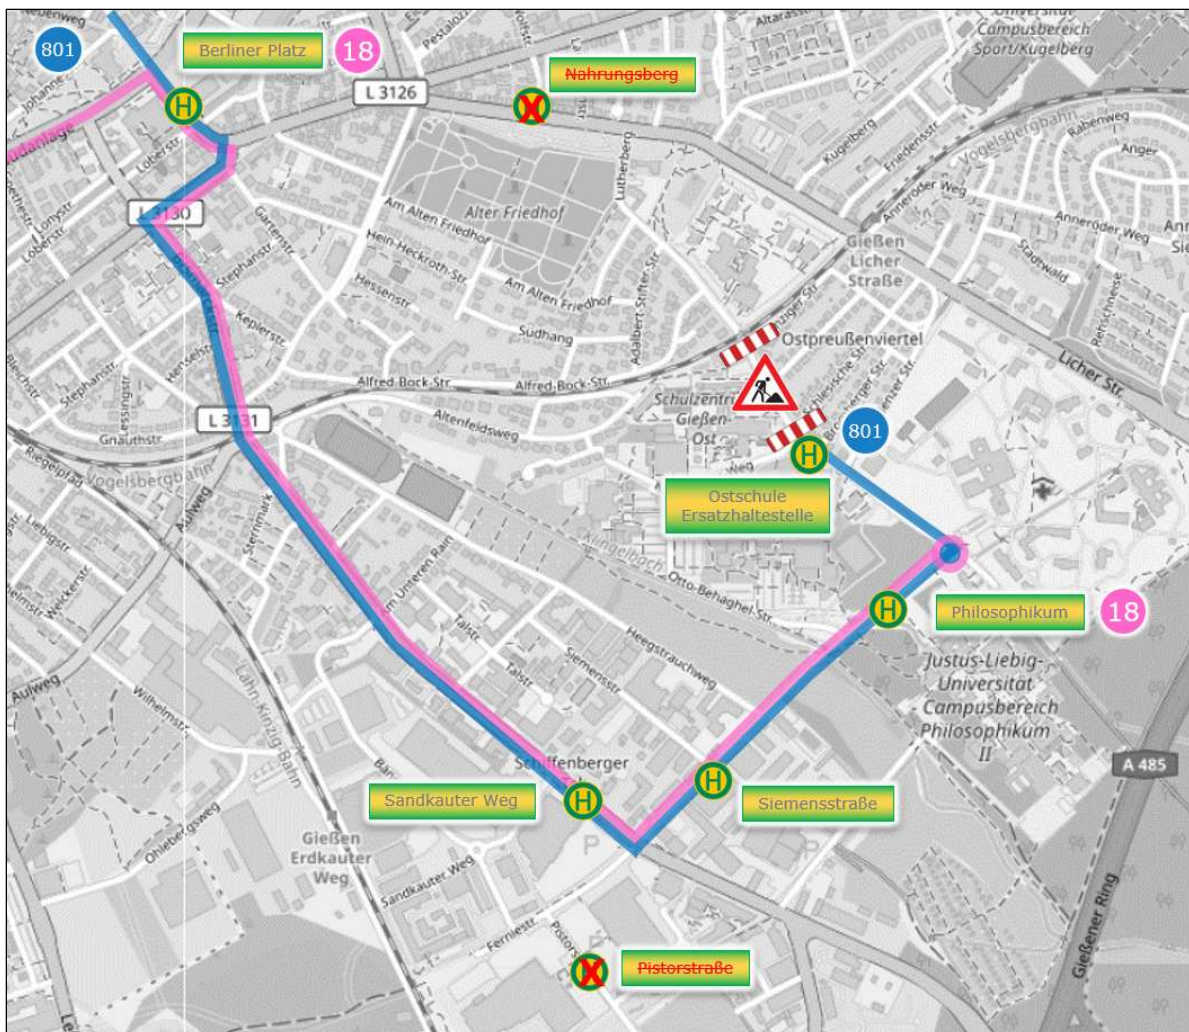

Vollsperrung Alter Steinbacher Weg Linien 18 und 801

Wegen einer grundhaften Sanierung wird die Straße Alter Steinbacher Weg zwischen Danziger Straße und Schlesischer Straße voll gesperrt.
Die Linien 18 und 801 müssen daher umgeleitet und Abfahrtszeiten angepasst werden:

Die **Linie 18** fährt ab der Haltestelle „Berliner Platz“ über Ludwigstraße, Bismarckstraße, Schiffenberger Weg, und Rathenaustraße direkt zur Haltestelle „Philosophikum“.
Die Rückfahrt erfolgt auf dem regulären Linienweg.

Die **Linie 801** fährt ab der Haltestelle „Berliner Platz“ über Ludwigstraße, Bismarckstraße, Schiffenberger Weg, und Rathenaustraße zur neuen Ersatzhaltestelle „Ostschule“ im Alten Steinbacher Weg und zurück. Die Ersatzhaltestelle „Ostschule“ befindet sich in einer neu angelegten Wendeschleife nahe dem Karl-Reuter-Weg.

Die Haltestellen „Nahrungsberg“ und „Pistorstraße“ müssen entfallen.

In beiden Fahrtrichtungen werden die Haltestellen „Sandkauter Weg“, „Siemensstraße“, „Philosophikum“ und „Ostschule Ersatzhaltestelle“ bedient.

Aus Zeitgründen werden die Unterwegshaltestellen „Liebigschule“, „Sternmark“, „Am Unteren Rain“ und „Klingelbachweg“ von der Linie 801 **nicht** bedient.

Zeitraum: Ab Mittwoch, 29.01.2025 (Betriebsbeginn) bis auf Weiteres