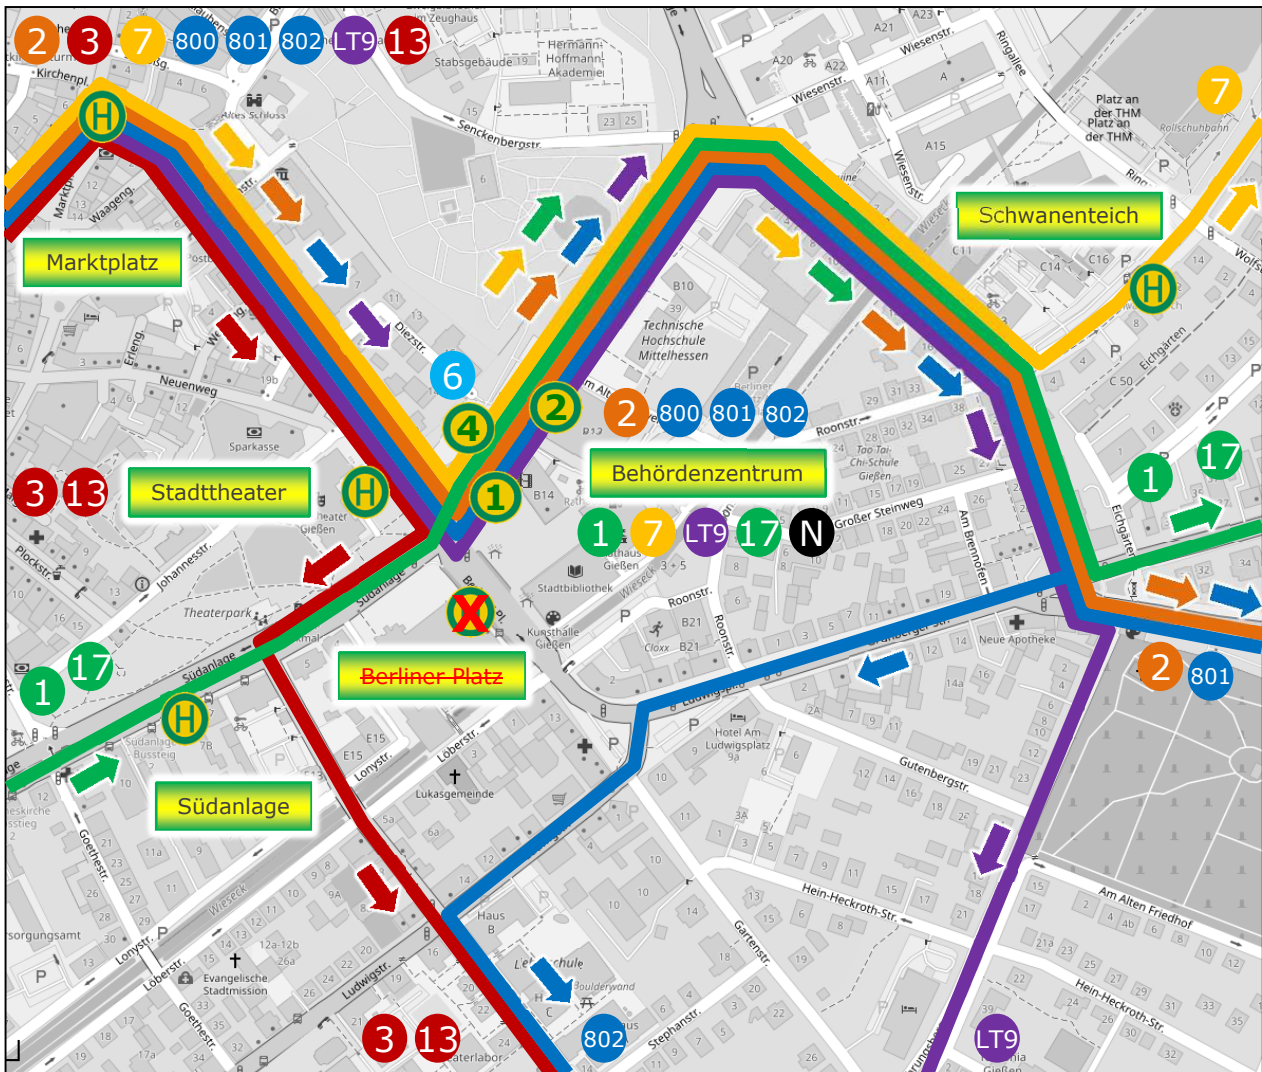

Veränderte Linienführung Stadtbusse während Sanierung der Haltestelle „Berliner Platz“ Kongresshallenseite ab Montag, 27.07.2020

Kartengrundlage: Open Street Map

Ab Montag, 27.07.2020 ist die Haltestelle „Berliner Platz“ auf Seite der Kongresshalle aufgrund von Sanierungsarbeiten für Busse gesperrt. Die Linien 3 und 13 bedienen in der betroffenen Fahrtrichtung als Ersatz die Haltestelle „Stadttheater“.

Alle anderen Linien werden in dieser Richtung über die Bussteige der Haltestelle „Behördenzentrum“ auf Seite des Rathauses geführt. Der veränderte Linienverlauf ist in der Karte dargestellt.

Die Linie 6 (nur an Sonn- und Feiertagen) nutzt während der Sanierung in beiden Fahrtrichtungen die Haltestelle „Behördenzentrum“ statt „Berliner Platz“.

Die Linien 5, 12 und 15 verkehren unverändert.

Mit Verspätungen ist zu rechnen.