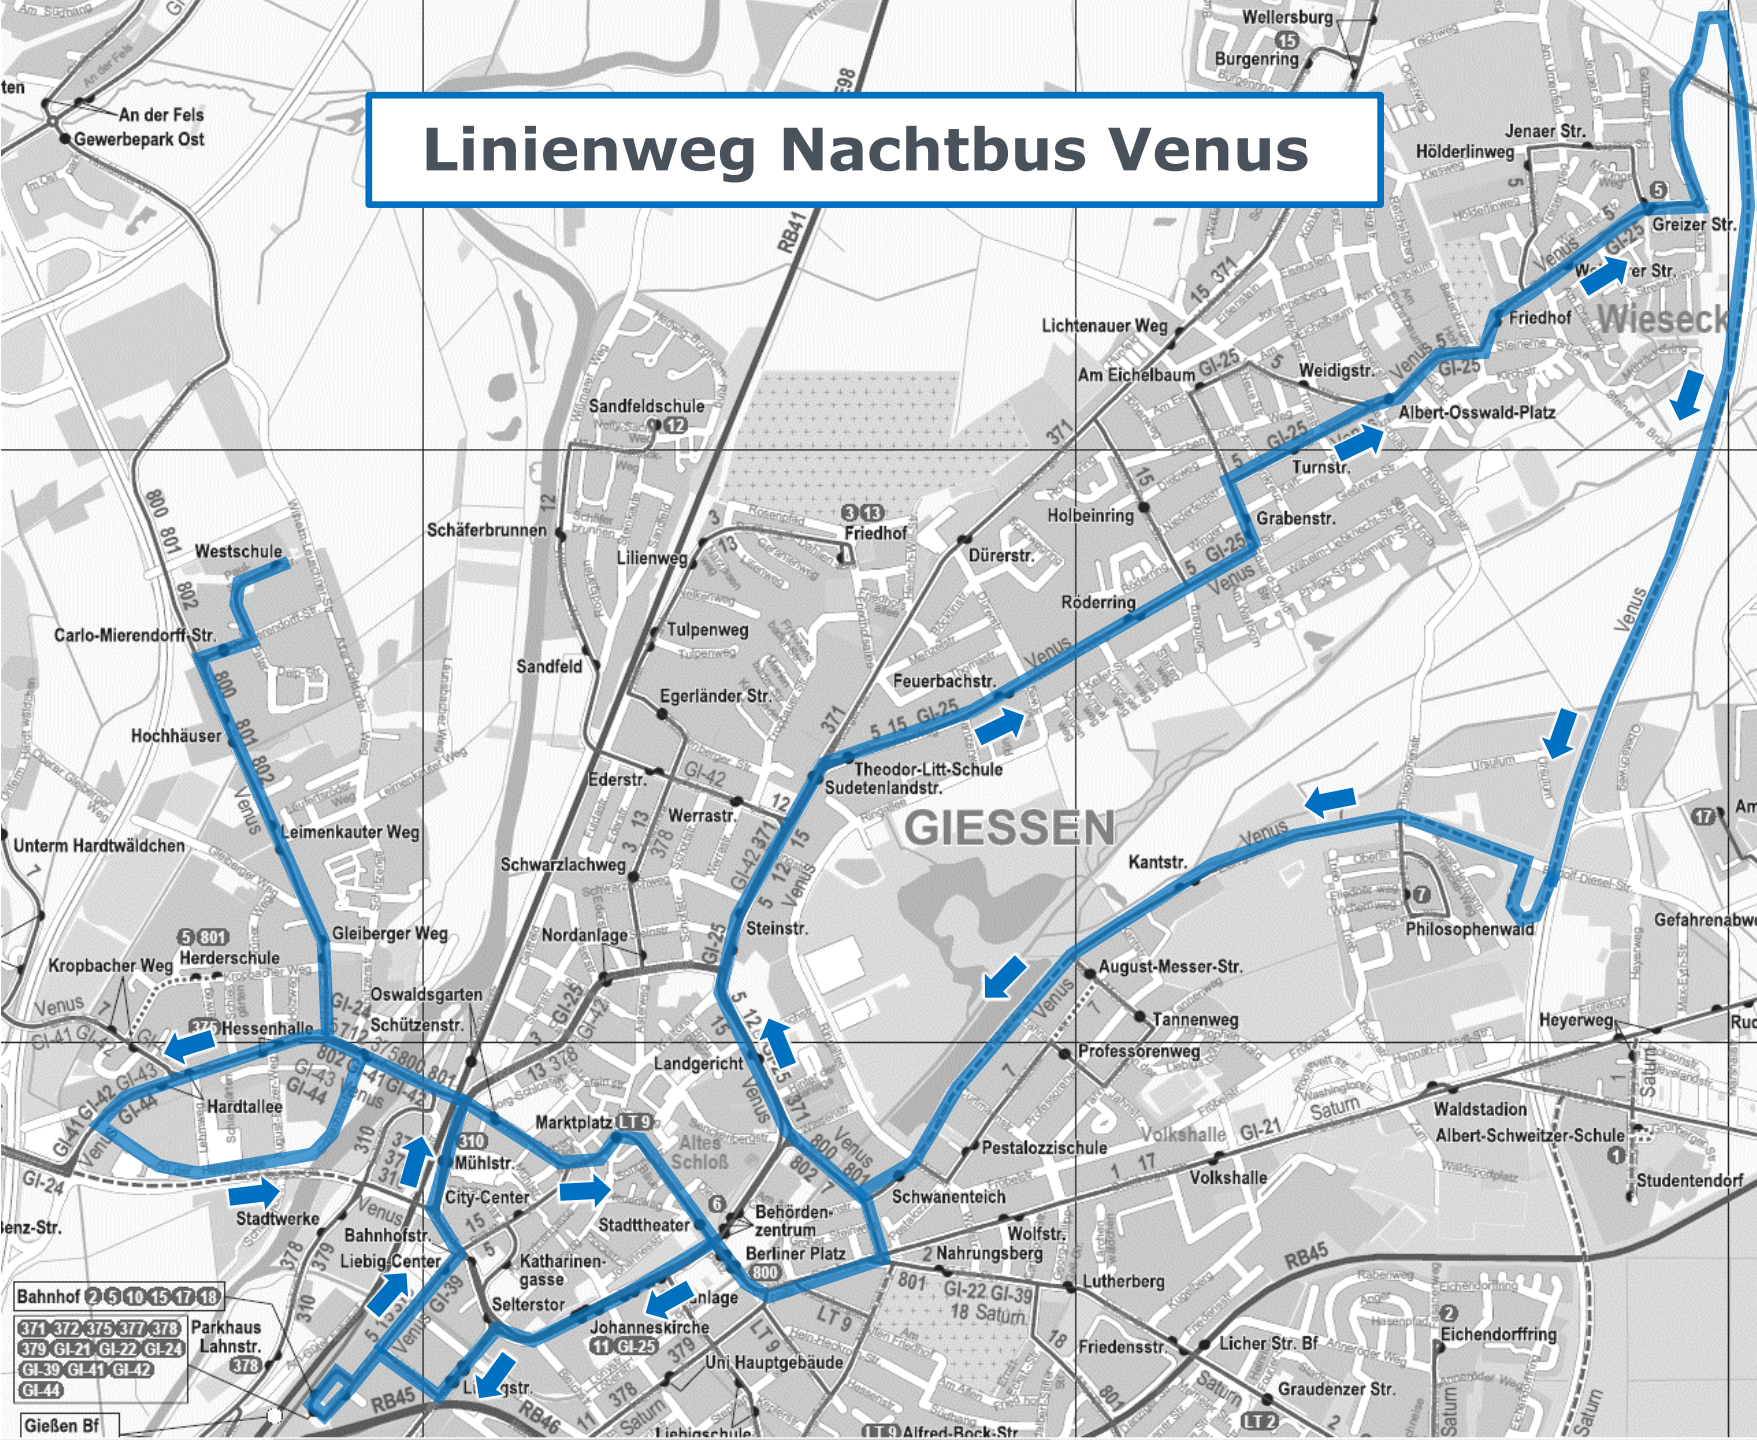

Linienweg Nachtbus Venus

Bahnhof 2 5 10 15 17 18
371 372 375 377 378
379 GL-21 GL-22 GL-24
GL-39 GL-41 GL-42
GL-44

Gültig ab 11.12.2022

Kartengrundlage:
Ausschnitt aus
Gesamtliniennplan des RMV
Stadt Gießen 2022