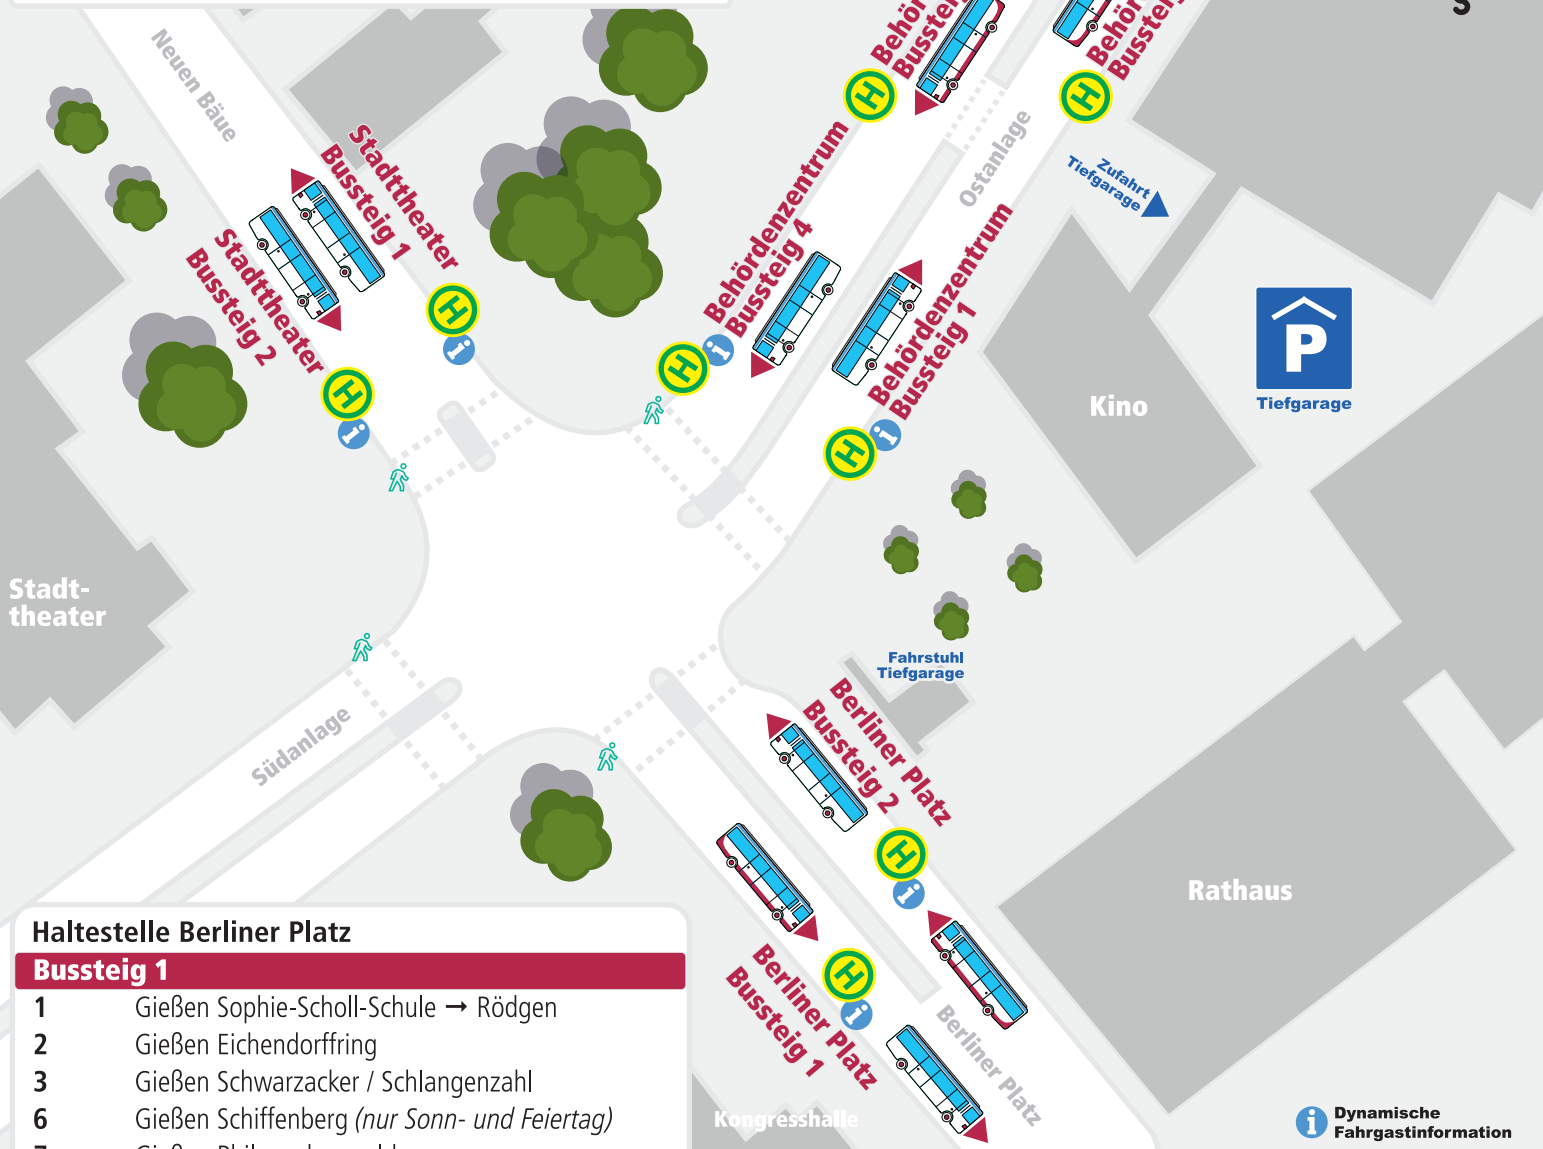

Bussteige Berliner Platz Gießen

Haltestelle Berliner Platz

Bussteig 1

- 1 Gießen Sophie-Scholl-Schule → Rödgen
- 2 Gießen Eichendorffring
- 3 Gießen Schwarzacker / Schlangenzahl
- 6 Gießen Schiffenberg (nur Sonn- und Feiertag)
- 7 Gießen Philosophenwald
- 9 Gießen Alfred-Bock-Straße (Linientaxi)
- 13 Gießen Dialysezentrum
- 17 Gießen Am Alten Flughafen
- GI-22 Steinbach → Albach
- 801 Gießen Ostschule
- 802 Gießen Philosophikum II
- N Nachtbusse Saturn und Venus

Bussteig 2

- 1 Kleinlinden → Allendorf/Lahn → Lützellinden
- 2, 17, GI-21, GI-22, 372, 375, 379 Gießen Bahnhof
- 3, 13 Gießen Friedhof
- 7 Gießen Ev. Krankenhaus
- 9 Gießen Marktplatz (Linientaxi)
- 11 Gießen Johanneskirche
- 12 Gießen Sandfeldschule (nur Sonn- und Feiertag)
- 800 Launsbach → Wißmar → Krofdorf-Gleiberg
- 801 Launsbach → Wißmar
- 802 Krofdorf-Gleiberg
- N Nachtbusse Saturn und Venus

Haltestelle Stadttheater

Bussteig 1

- GI-24 Heuchelheim → Kinzenbach → Lahнау → Wetzlar

Bussteig 2

- GI-24 Gießen Bahnhof

Haltestelle Behördenzentrum

Bussteig 1

- 5 Wieseck Greizer Str.
- 12 Gießen Sandfeldschule (Montag – Samstag)
- 15 Wieseck Burgenring

Bussteig 2

- 371 Lollar → Staufenberg → Allendorf/Lda. → Rabenau → Grünberg

Bussteig 3

- GI-25 Gießen Johanneskirche
- 371 Gießen Bahnhof

Bussteig 4

- 5, 15 Gießen Bahnhof
- 12 Gießen Gewerbegebiet West

Dynamische Fahrgastinformation