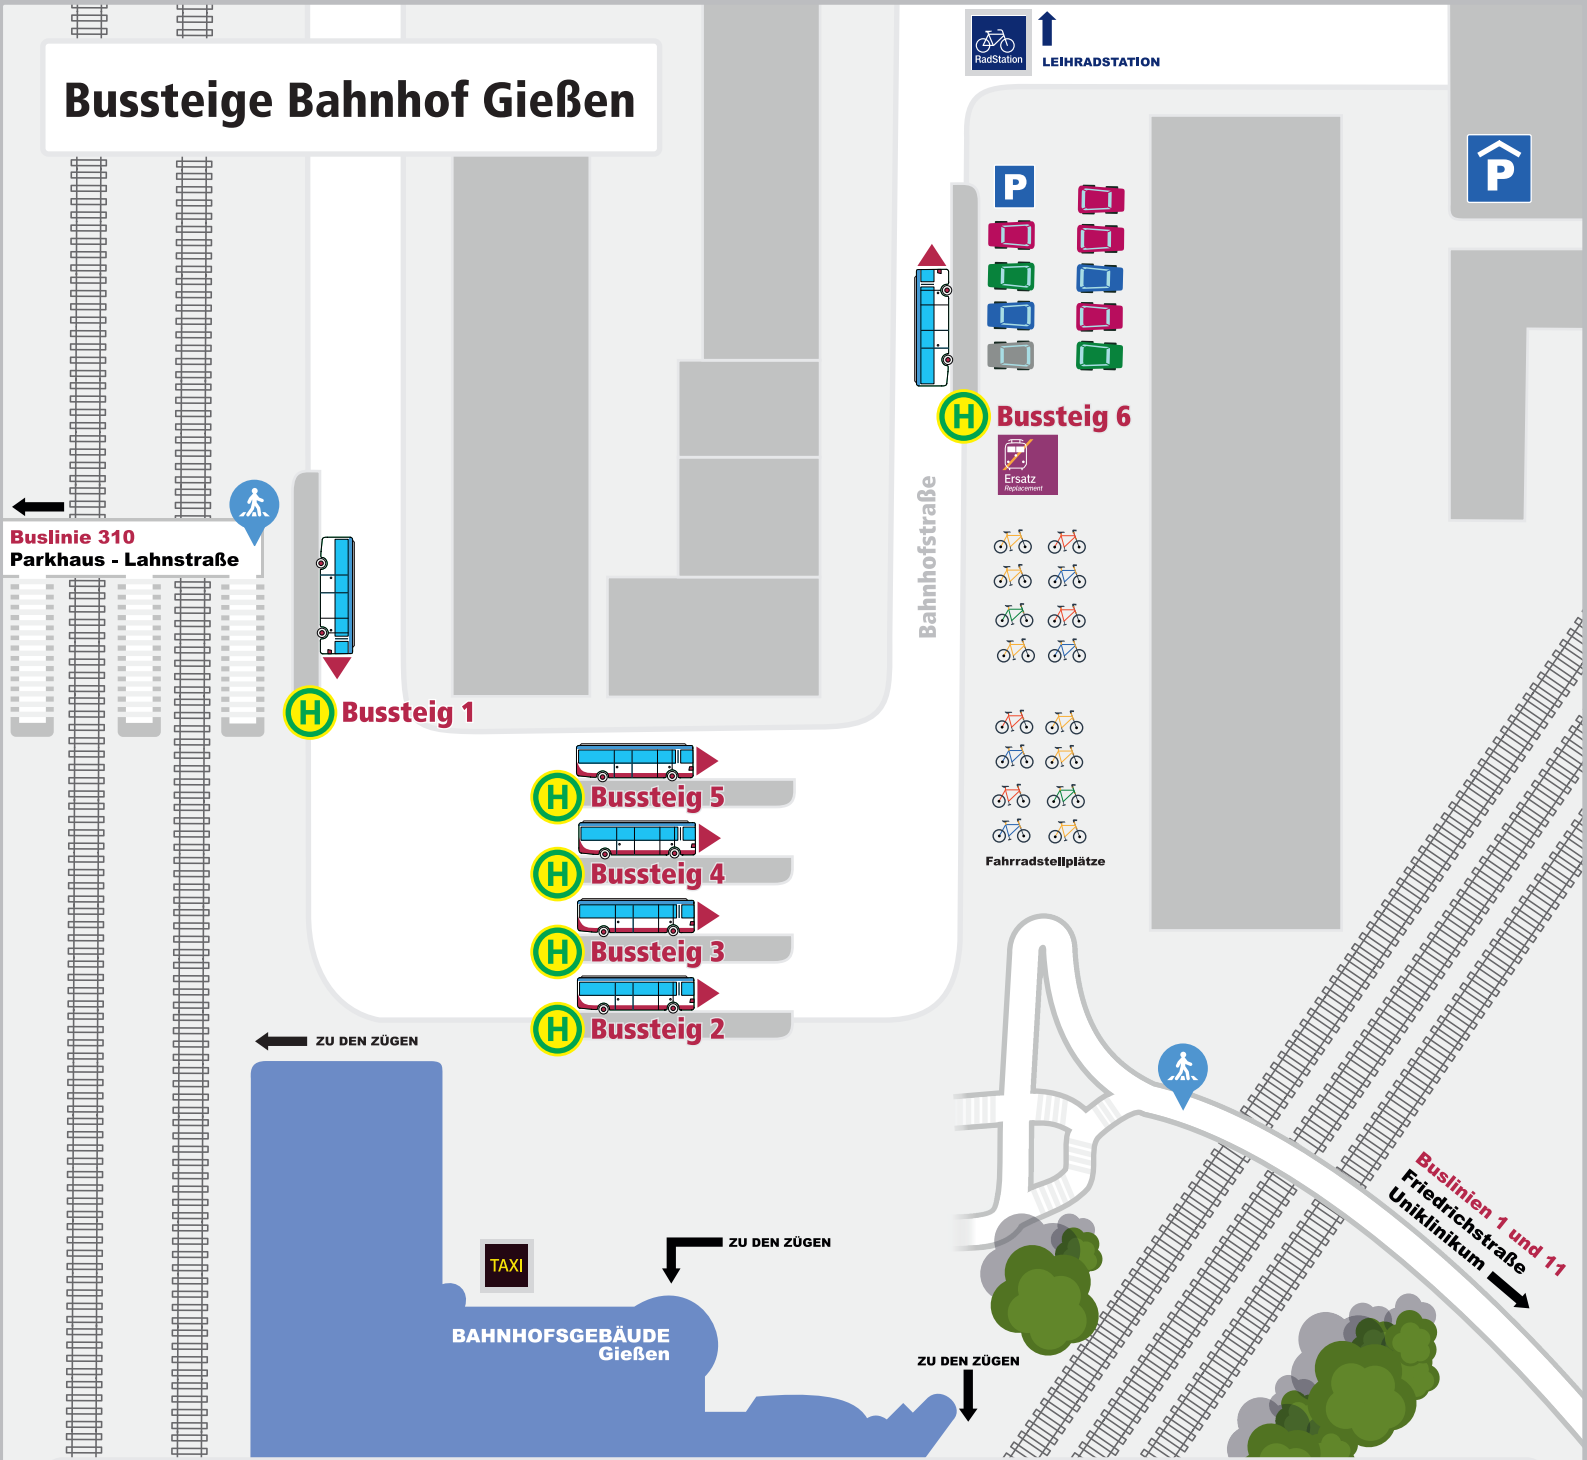

Bussteige Bahnhof Gießen

Bussteig 1

- 2 Gießen Eichendorffring
- 5 Wieseck Greizer Str.
- 10 Gießen Philosophikum II
- 15 Wieseck Burgenring
- 17 Gießen Am Alten Flughafen

Bussteig 3

- GI-22 Steinbach → Albach
- 378 Leihgestern → Großen-Linden
- 379 Großen-Linden → Leihgestern

Bussteig 5

- GI-24 Heuchelheim → Kinzenbach → Lahnu → Wetzlar
- 371 Lollar → Staufenberg → Allendorf/Lda → Rabenau → Grünberg

Bussteig 2

- 372 Lich → Laubach → Schotten
- 375 Pohlheim → Lich
- 377 Pohlheim → Eberstadt/Gambach

Bussteig 4

- GI-21 Annerod → Reiskirchen → Lindenstruth/Ettingshausen
- GI-41 Heuchelheim → Biebental – Königsberg
- GI-42 Heuchelheim → Biebental → Erda
- GI-44 Heuchelheim → Biebental **ALT**

Bussteig 6

Schienerersatzverkehr

Alle aktuellen Fahrpläne und Verkehrsinformationen der abgebildeten Linien erhalten Sie auf den Internetseiten der VGO (www.vgo.de) bzw. SWG (www.swg-verkehr.de) und in der Verbindungsauskunft des RMV auf www.rmv.de.